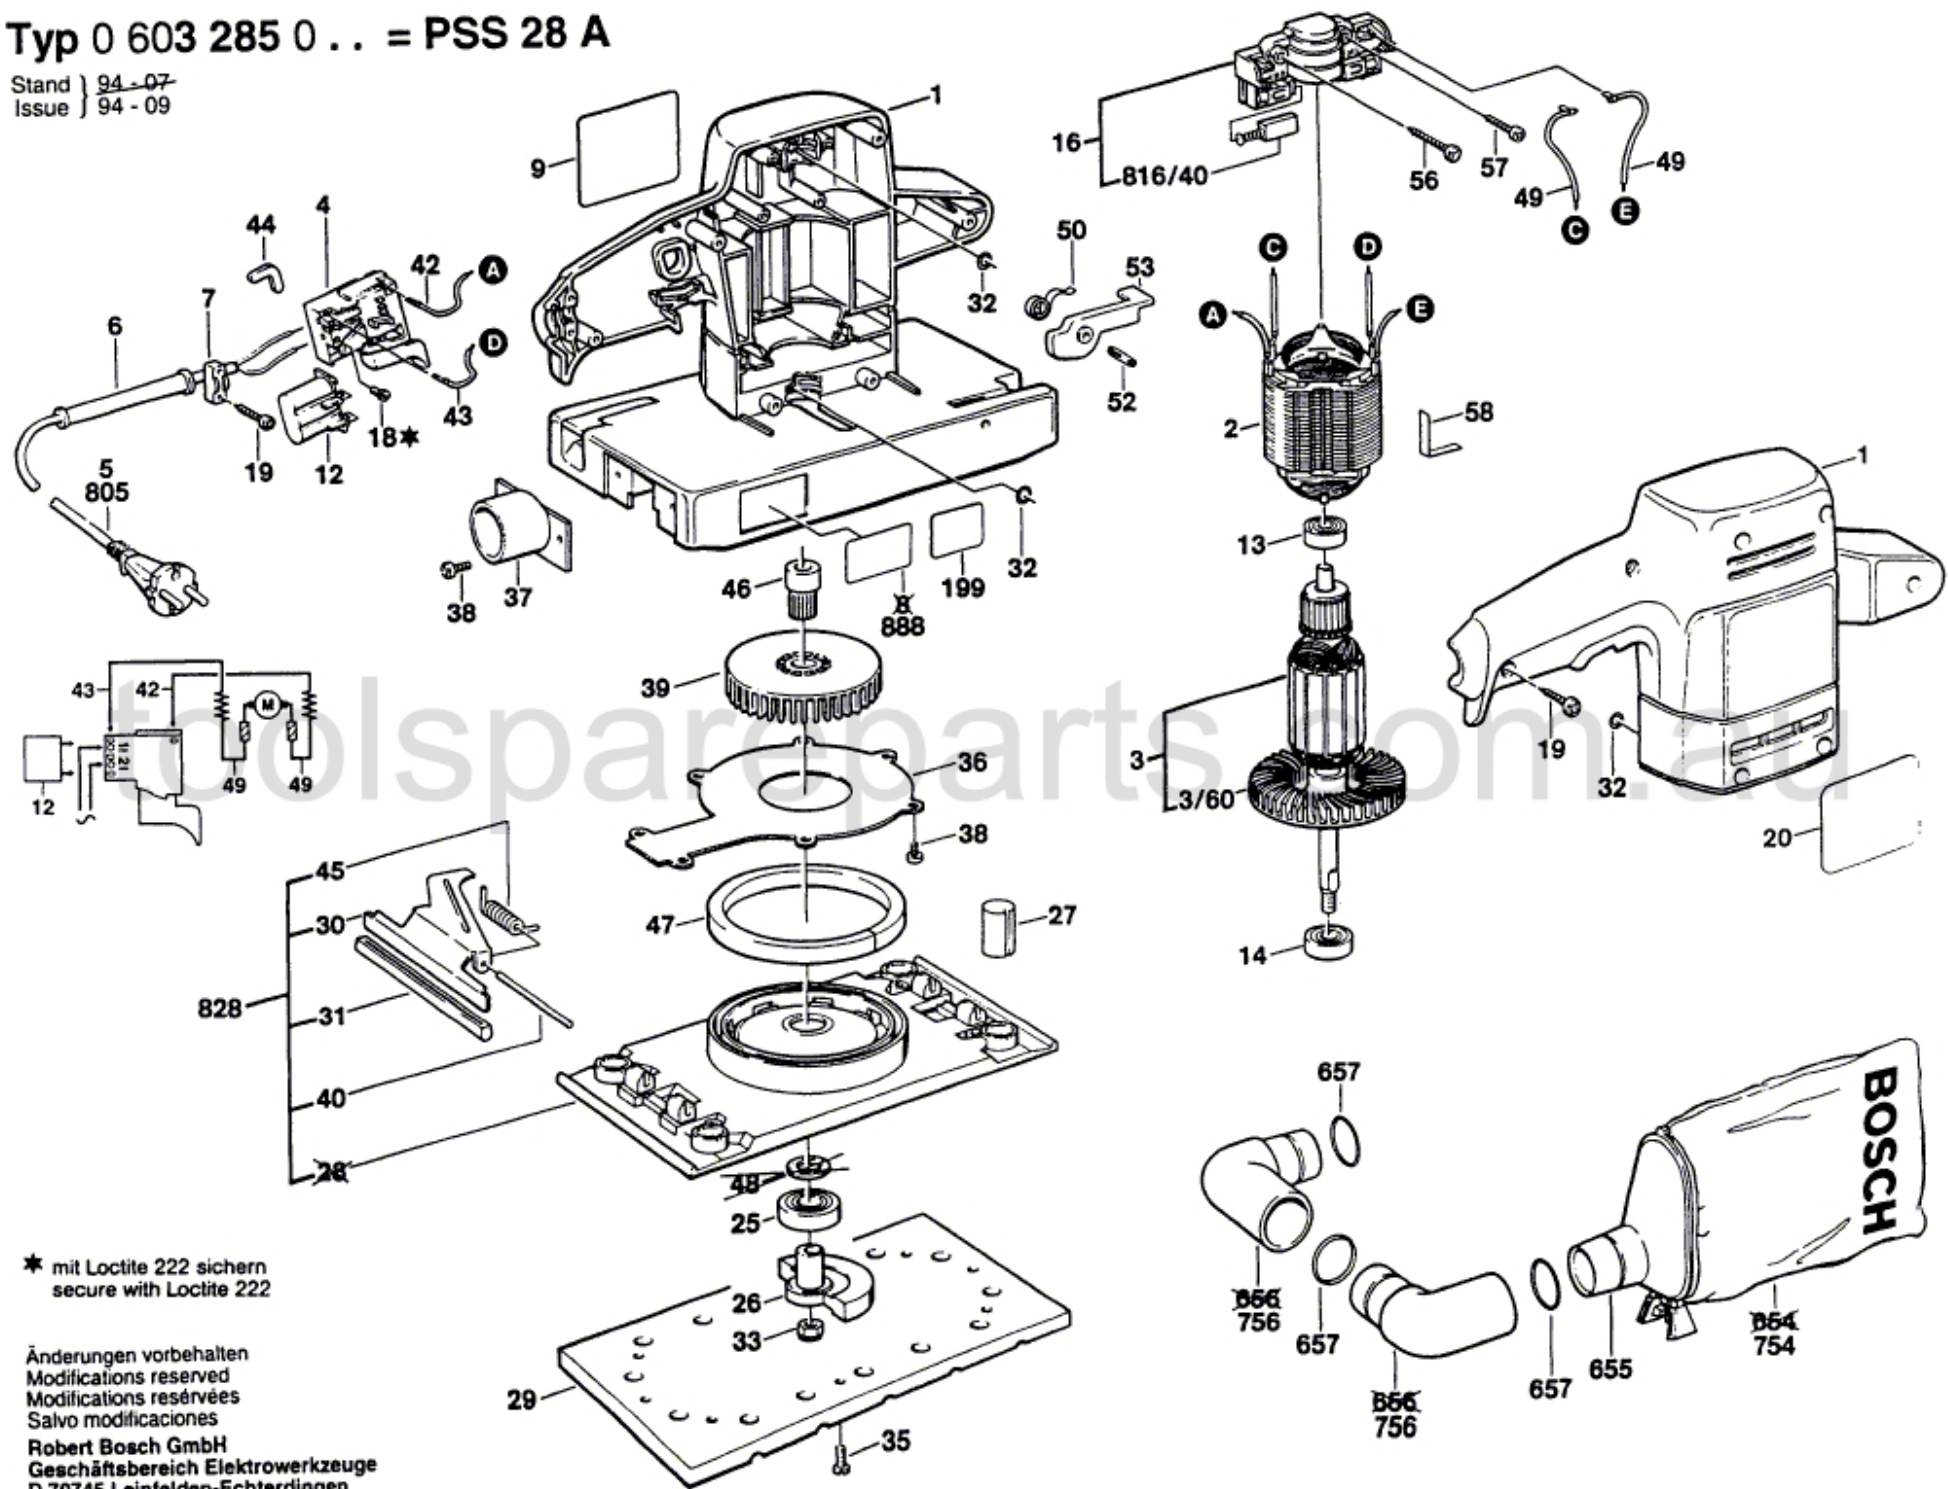

Typ 0 603 285 0 .. = PSS 28 A

Stand } 94-07
Issue } 94-09

* mit Loctite 222 sichern
secure with Loctite 222

Änderungen vorbehalten
Modifications reserved
Modifications réservées
Salvo modificaciones
Robert Bosch GmbH
Geschäftsbereich Elektrowerkzeuge
D 70745 Leinfelden-Echterdingen